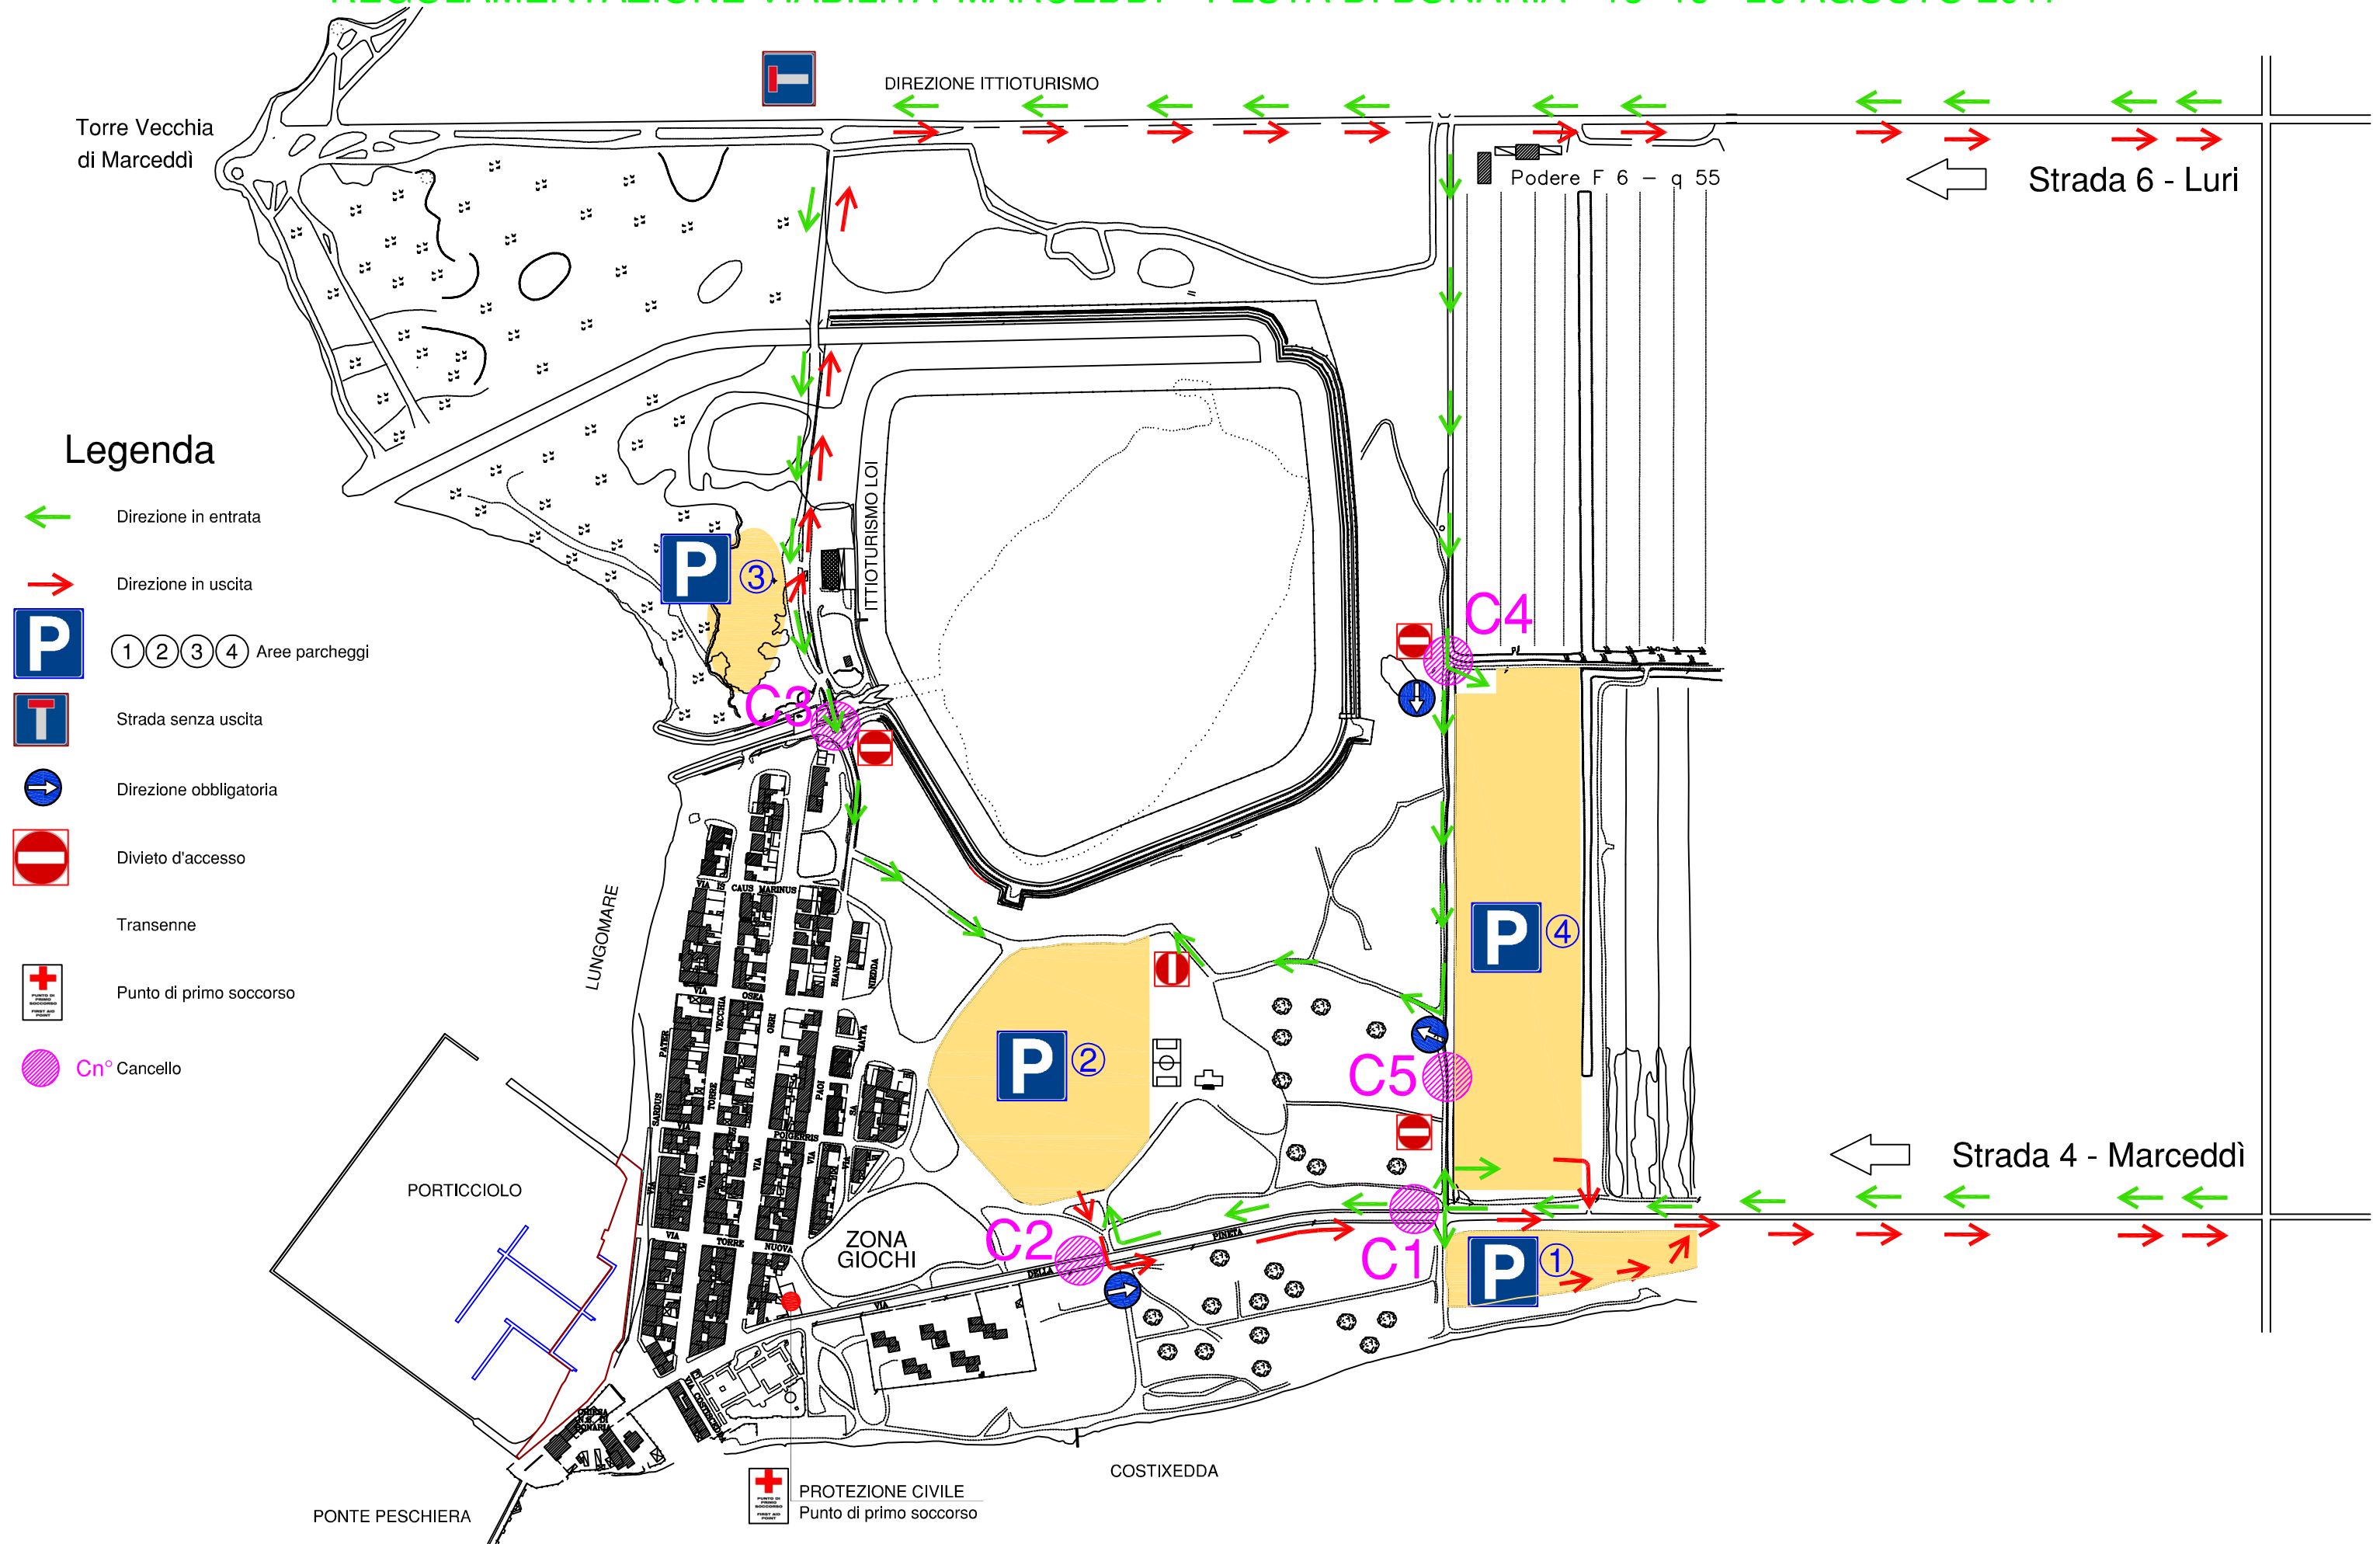

REGOLAMENTAZIONE VIABILITA' MARCEDDI' - FESTA DI BONARIA - 18- 19 - 20 AGOSTO 2017

Legenda

-  Direzione in entrata
-  Direzione in uscita
-  1 2 3 4 Aree parcheggi
-  Strada senza uscita
-  Direzione obbligatoria
-  Divieto d'accesso
-  Punto di primo soccorso
-  Cn° Cannello